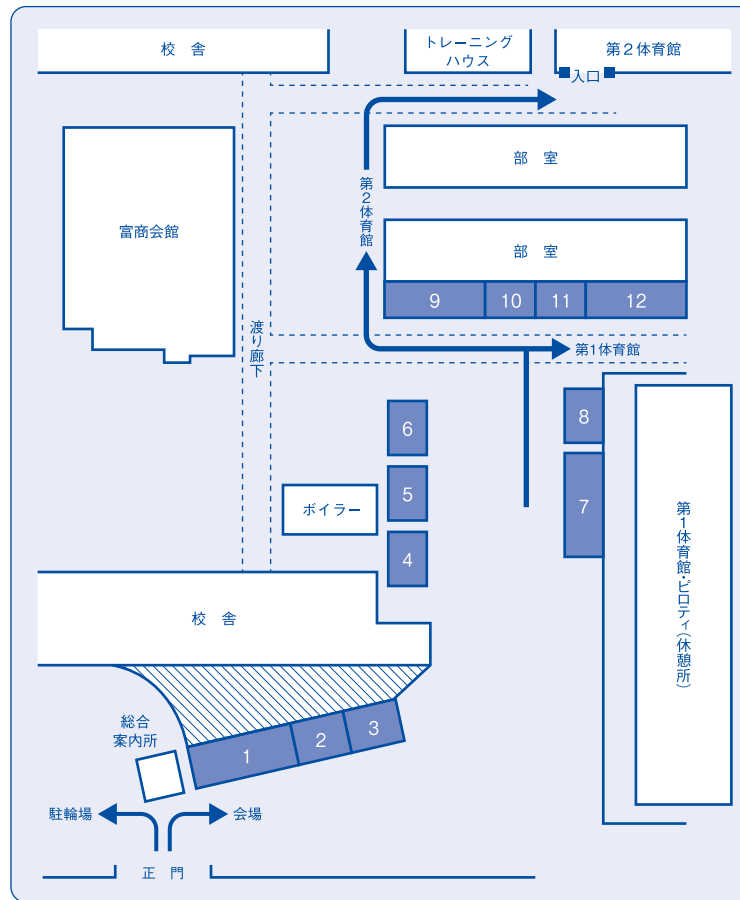

◆食堂◆

店舗	年組	企業名	取扱商品
35	31H	TRATTORIA サッチ	サンドイッチ、パスタ
36	34H	もちもなか源七	もなか、豆大福

その他協力企業等

富山県中小企業家同友会  
株式会社 北陸銀行 五福支店  
レントオール富山  
株式会社 石橋  
ローレルバンクマシン株式会社

株式会社よしともコミュニケーションズ  
富山商業高校PTA  
株式会社サンテン・コーポレーション  
株式会社 リビック富山

★模擬株式会社 TOMI SHOP 会場案内図★

◆富商会館2F食堂 店舗配置図

◆屋外 店舗配置図

◆第2体育館 店舗配置図

◆第1体育館 店舗配置図