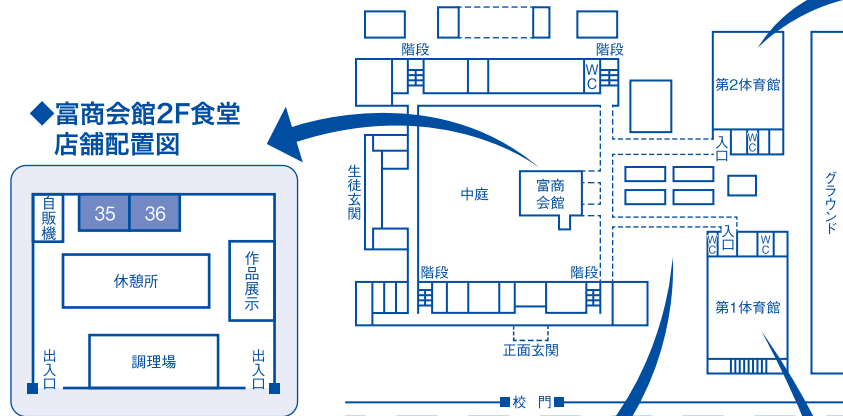

◆食堂◆

店舗	年組	企業名	取扱商品
35	31H	TRATTORIA サッチ	サンドイッチ、パスタ
36	34H	もちもなか源七	もなか、豆大福

その他協力企業等

富山県中小企業家同友会  
株式会社 北陸銀行 五福支店  
レントオール富山  
株式会社 石橋  
ローレルバンクマシン株式会社

株式会社よしともコミュニケーションズ  
富山商業高校PTA  
株式会社サンテン・コーポレーション  
株式会社 リビック富山

★模擬株式会社 TOMI SHOP 会場案内図★

◆富商会館2F食堂 店舗配置図

◆屋外 店舗配置図

◆第2体育館 店舗配置図

◆第1体育館 店舗配置図