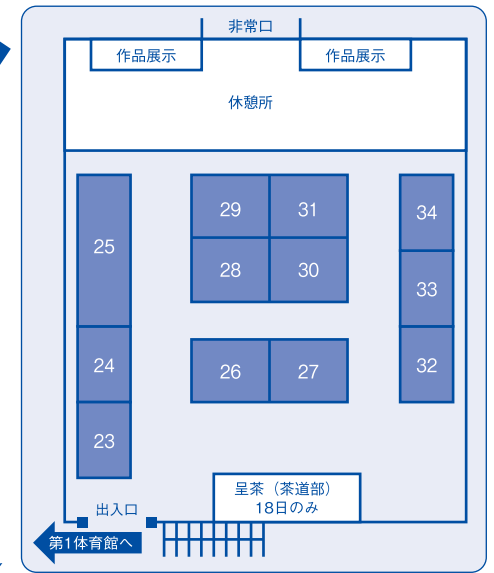

## 展示

- ピロティ 16日/書道パフォーマンス作品展示
- 食堂 作品展示(美術部)
- 第二体育館 作品展示(書道部)

★模擬株式会社 TOMI SHOP 会場案内図★

◆富商会館2F食堂 店舗配置図

◆屋外 店舗配置図

◆第2体育館 店舗配置図

◆第1体育館 店舗配置図