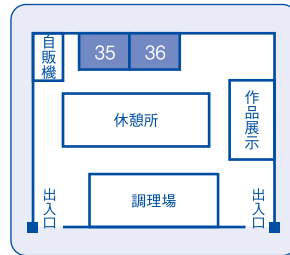

## 展示

- ピロティ 16日/書道パフォーマンス作品展示
- 食堂 作品展示(美術部)
- 第二体育館 作品展示(書道部)

◆食堂◆

店舗	年組	企業名	取扱商品
35	31H	TRATTORIA サッチ	サンドイッチ、パスタ
36	34H	もちもなか源七	もなか、豆大福

その他協力企業等

富山県中小企業家同友会  
株式会社 北陸銀行 五福支店  
レントオール富山  
株式会社 石橋  
ローレルバンクマシン株式会社

株式会社よしともコミュニケーションズ  
富山商業高校PTA  
株式会社サンテン・コーポレーション  
株式会社 リビック富山

★模擬株式会社 TOMI SHOP 会場案内図★

◆富商会館2F食堂 店舗配置図

◆屋外 店舗配置図

◆第2体育館 店舗配置図

◆第1体育館 店舗配置図